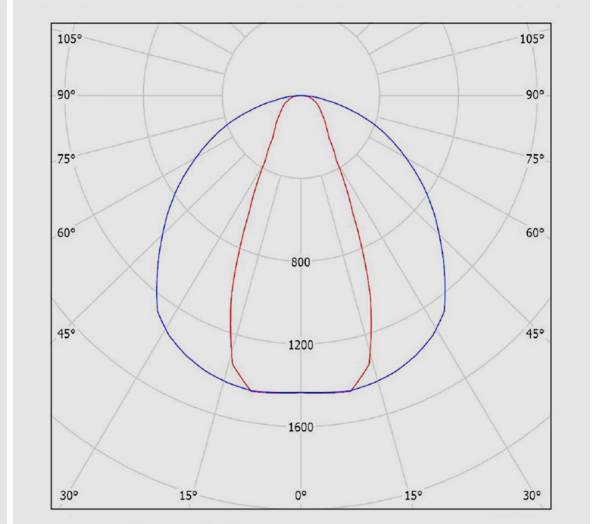

M455N60LED2840-S

چراغ LED خطی (IP66) روکار با توان 25 وات ، دمای رنگ نور 4000 کلوین به طول 60 سانتی متر ، لنز و پخش نور N

نمودار فوتومتریک

Glare Evaluation According to UGR											
p Ceiling		70	70	50	50	30	70	70	50	50	30
p Walls		50	30	50	30	30	50	30	50	30	30
p Floor		20	20	20	20	20	20	20	20	20	20
Room Size X Y		Viewing direction at right angles to lamp axis					Viewing direction parallel to lamp axis				
		2H	2H	14.1	15.1	14.3	15.3	15.6	23.0	24.1	23.3
	3H	15.3	16.3	15.6	16.5	16.8	24.4	25.4	24.7	25.6	25.9
	4H	15.9	16.8	16.2	17.1	17.3	25.0	25.9	25.3	26.2	26.4
	6H	16.4	17.3	16.8	17.6	17.9	25.4	26.3	25.8	26.6	26.9
	8H	16.6	17.4	17.0	17.7	18.0	25.6	26.4	26.0	26.7	27.0
	12H	16.6	17.4	17.0	17.7	18.1	25.7	26.5	26.1	26.8	27.1
	2H	15.0	15.9	15.3	16.1	16.4	22.9	23.8	23.2	24.1	24.3
	3H	16.4	17.1	16.7	17.5	17.8	24.3	25.1	24.7	25.4	25.7
	4H	17.1	17.7	17.4	18.1	18.4	24.9	25.6	25.3	26.0	26.3
	6H	17.7	18.3	18.1	18.7	19.1	25.5	26.1	25.9	26.4	26.8
	8H	17.9	18.5	18.4	18.9	19.3	25.7	26.2	26.1	26.6	27.0
	12H	18.0	18.5	18.4	18.9	19.3	25.9	26.3	26.3	26.8	27.2
	4H	17.5	18.0	17.9	18.4	18.8	24.9	25.4	25.3	25.8	26.2
	6H	18.3	18.8	18.8	19.2	19.6	25.5	25.9	25.9	26.3	26.6
	8H	18.6	19.0	19.1	19.4	19.9	25.7	26.1	26.2	26.5	27.0
	12H	18.7	19.0	19.2	19.5	20.0	25.9	26.2	26.4	26.7	27.2
	4H	17.6	18.1	18.0	18.5	18.9	24.9	25.4	25.3	25.8	26.2
	6H	18.4	18.8	18.9	19.3	19.7	25.4	25.8	25.9	26.3	26.7
	8H	18.7	19.1	19.2	19.5	20.0	25.7	26.0	26.2	26.5	27.0
Variation of the observer position for the luminaire distances S											
S = 1.0H		+0.3	/	-0.3			+0.7	/	-0.9		
S = 1.5H		+0.5	/	-0.5			+1.9	/	-2.5		
S = 2.0H		+0.6	/	-0.9			+3.0	/	-3.7		
Standard table		BK06					BK05				
Correction Summand		1.3					8.9				
Corrected Glare Indices referring to 2200lm Total Luminous Flux											