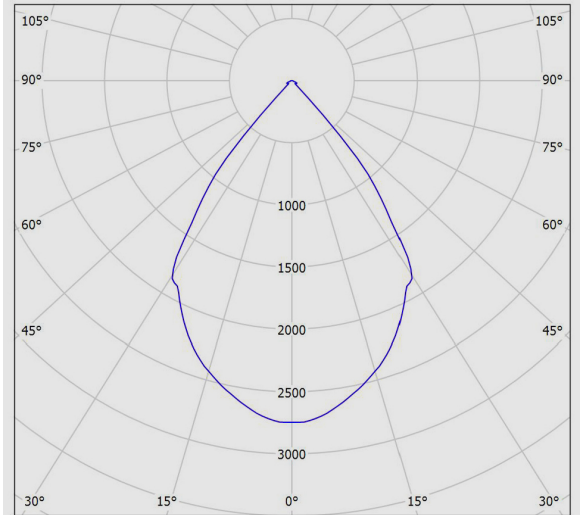

Glare Evaluation According to UGR											
ρ Ceiling		70	70	50	50	30	70	70	50	50	30
ρ Walls		50	30	50	30	30	50	30	50	30	30
ρ Floor		20	20	20	20	20	20	20	20	20	20
Room Size X	Room Size Y	Viewing direction at right angles to lamp axis					Viewing direction parallel to lamp axis				
2H	2H	16.6	17.3	16.8	17.5	17.7	16.6	17.3	16.8	17.5	17.7
	3H	16.5	17.1	16.8	17.3	17.6	16.5	17.1	16.8	17.3	17.6
	4H	16.4	17.0	16.7	17.3	17.5	16.4	17.0	16.7	17.3	17.5
	6H	16.3	16.9	16.7	17.2	17.5	16.3	16.9	16.7	17.2	17.5
	8H	16.3	16.8	16.6	17.1	17.4	16.3	16.8	16.6	17.1	17.4
12H	16.3	16.8	16.6	17.1	17.4	16.3	16.8	16.6	17.1	17.4	
4H	2H	16.4	17.0	16.7	17.2	17.5	16.4	17.0	16.7	17.2	17.5
	3H	16.3	16.8	16.6	17.1	17.4	16.3	16.8	16.6	17.1	17.4
	4H	16.2	16.7	16.6	17.0	17.3	16.2	16.7	16.6	17.0	17.3
	6H	16.2	16.5	16.6	16.9	17.3	16.2	16.5	16.6	16.9	17.3
	8H	16.1	16.5	16.6	16.8	17.2	16.1	16.5	16.6	16.8	17.2
12H	16.1	16.4	16.5	16.8	17.2	16.1	16.4	16.5	16.8	17.2	
8H	4H	16.1	16.5	16.6	16.8	17.2	16.1	16.5	16.6	16.8	17.2
	6H	16.1	16.3	16.5	16.7	17.2	16.1	16.3	16.5	16.7	17.2
	8H	16.0	16.2	16.5	16.7	17.1	16.0	16.2	16.5	16.7	17.1
	12H	16.0	16.1	16.5	16.6	17.1	16.0	16.1	16.5	16.6	17.1
	12H	16.1	16.4	16.5	16.8	17.2	16.1	16.4	16.5	16.8	17.2
12H	4H	16.1	16.4	16.5	16.8	17.2	16.1	16.4	16.5	16.8	17.2
	6H	16.0	16.2	16.5	16.7	17.1	16.0	16.2	16.5	16.7	17.1
	8H	16.0	16.1	16.5	16.6	17.1	16.0	16.1	16.5	16.6	17.1
	12H	16.0	16.1	16.5	16.6	17.1	16.0	16.1	16.5	16.6	17.1
	12H	16.1	16.4	16.5	16.8	17.2	16.1	16.4	16.5	16.8	17.2
Variation of the observer position for the luminare distances S											
S = 1.0H		+5.1 / -9.8					+5.1 / -9.8				
S = 1.5H		+7.9 / -10.6					+7.9 / -10.6				
S = 2.0H		+9.9 / -12.2					+9.9 / -12.2				
Standard table Correction Summand		BK00					BK00				
		-2.1					-2.1				
Corrected Glare Indices referring to 3000lm Total Luminous Flux