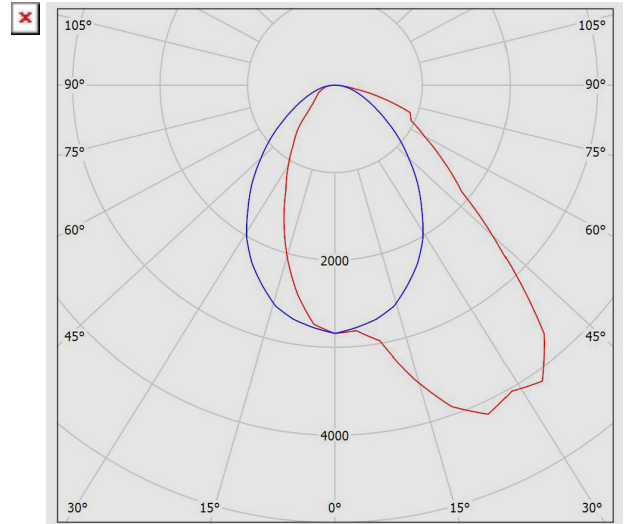

M457SA145LED2840-W

چراغ LED روکار/آویز سیستمی با بدنه آلومینیمی توان 58 وات با دمای رنگ نور 4000 کلوین و لنز A به طول 145 سانتی متر- سفید

معرفی محصول

چراغ خطی LED با لنز لومیلاین با طراحی پیشرفته و مدرن مازی نور و لنز های متنوع برای روشنایی هایپرمارکت ها - انبارها - فروشگاه های مدرن عرضه می گردد. تعداد زیادی از چراغ لومیلاین را می توان به صورت خط پیوسته نصب کرد. پخش هدفمند و یکنواخت نور، صرفه جویی در مصرف انرژی و فقدان زندگی نور از ویژگی های این چراغ است.

M457SA145LED2840-W

چراغ LED روکار/آویز سیستمی با بدنه آلومینیومی توان 58 وات با دمای رنگ نور 4000 کلوین و لنز A به طول 145 سانتی متر- سفید

جنس ترمینال :	پلی کربنات
ویژگی ترمینال:	سه خانه سایز 2.5، اتصال سیم بدون نیاز به ابزار، قابلیت لوبینگ
قابلیت لوبینگ:	دارد
قابلیت تروواپرینگ:	2.5*3
جنس بدنه:	پروفیل آلومینیومی اکسترودی
پوشش بدنه:	رنگ پودری الکترواستاتیک
رنگ بدنه:	سفید
RAL رنگ بدنه:	RAL9016
جنس لنز:	پلی کربناتی شفاف
پخش نور:	نامتقارن یک طرفه
جنس بست نصب:	استنلس استیل
ویژگی بست نصب:	طراحی ویژه برای نصب آسان و مطمئن چراغ بدون نیاز به ابزار
نوع بسته بندی:	نایلون و کارتن
سفارشات خاص:	باتری اضطراری
وزن (کیلوگرم):	2.75
ابعاد(میلیمتر):	1427x73x75
اپتیک:	لنز

M457SA145LED2840-W

چراغ LED روکار/آویز سیستمی با بدنه آلومینیمی توان 58 وات با دمای رنگ نور 4000 کلوین و لنز A به طول 145 سانتی متر- سفید

نمودار فوتومتریک

نقشه فنی