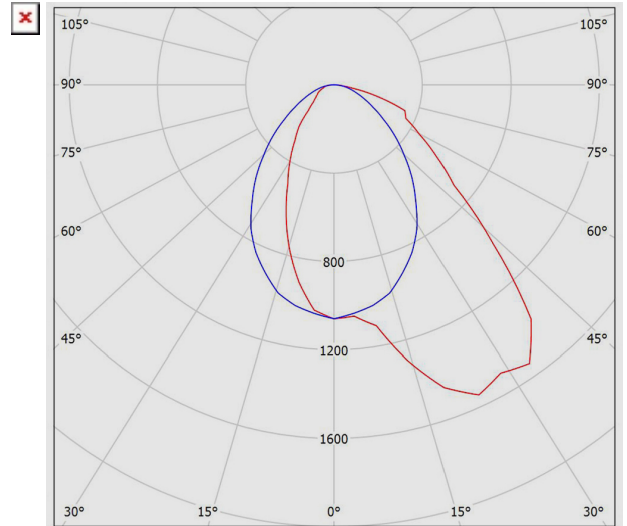

M457A60LED2840-W

چراغ LED روکار/آویز با بدنه آلومینیمی توان 24 وات با دمای رنگ نور 4000 کلوین و لنز A به طول 60 سانتی متر- سفید

معرفی محصول

چراغ خطی LED با لنز لومیلیاين با طراحی پیشرفته و مدرن مازي نور و لنز های متنوع برای روشنایی هایپرمارکت ها - انبارها - فروشگاه های مدرن عرضه می گردد. تعداد زیادی از چراغ لومیلیاين را می توان به صورت خط پیوسته نصب کرد. پخش هدفمند و یکنواخت نور، صرفه جویی در مصرف انرژی و فقدان زندگی نور از ویژگی های این چراغ است.

M457A60LED2840-W

چراغ LED روکار/آویز با بدنه آلومینیمی توان 24 وات با دمای رنگ نور 4000 کلوین و لنز A به طول 60 سانتی متر- سفید

اندازه (سطح مقطع) سیم و کابل:	0.5
جنس ترمینال :	پلی کربنات
ویژگی ترمینال:	سه خانه سایز 2.5، اتصال سیم بدون نیاز به ابزار، قابلیت لوبینگ
قابلیت لوبینگ:	دارد
جنس بدنه:	پروفیل آلومینیومی اکسترودی
پوشش بدنه:	رنگ پودری الکترواستاتیک
رنگ بدنه:	سفید
RAL رنگ بدنه:	RAL9016
جنس سر و ته :	پلی کربنات
جنس لنز:	پلی کربناتی شفاف
پخش نور:	نامتقارن یک طرفه
جنس بست نصب:	استنلس استیل
ویژگی بست نصب:	طراحی ویژه برای نصب آسان و مطمئن چراغ بدون نیاز به ابزار
نوع بسته بندی:	نایلون و کارتن
وزن (کیلوگرم):	1.4
ابعاد(میلیمتر):	584x73x75
اپتیک:	لنز

M457A60LED2840-W

چراغ LED روکار/آویز با بدنه آلومینیمی توان 24 وات با دمای رنگ نور 4000 کلوین و لنز A به طول 60 سانتی متر- سفید

نمودار فتومتریک

نقشه فنی