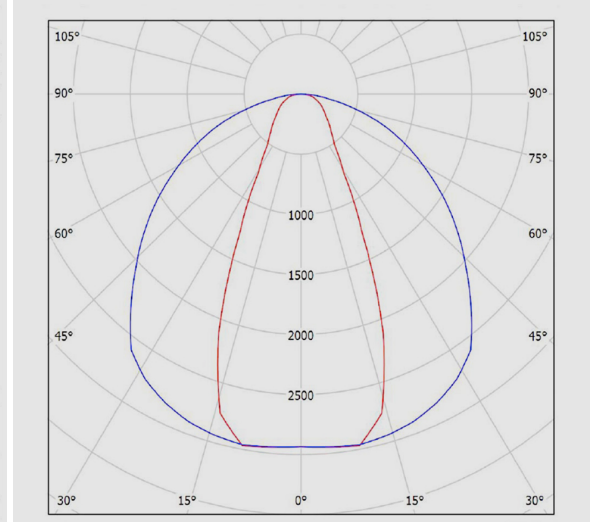

Glare Evaluation According to UGR												
		70	70	50	50	30	70	70	50	50	30	
ρ Ceiling		70	70	50	50	30	70	70	50	50	30	
ρ Walls		50	50	50	50	30	50	50	50	50	30	
ρ Floor		20	20	20	20	20	20	20	20	20	20	
Room Size	Viewing direction at right angles to lamp axis	Viewing direction parallel to lamp axis										
X	Y											
2H	2H	14.3	15.4	14.6	15.6	15.8	23.3	24.4	23.6	24.6	24.8	
	3H	15.5	16.5	15.9	16.8	17.0	24.7	25.7	25.0	25.9	26.2	
	4H	16.1	17.0	16.5	17.3	17.6	25.3	26.2	25.6	26.5	26.8	
	6H	16.7	17.5	17.0	17.8	18.1	25.8	26.6	26.1	26.9	27.2	
	8H	16.8	17.7	17.2	18.0	18.3	26.0	26.8	26.3	27.1	27.4	
4H	12H	16.9	17.7	17.2	18.0	18.3	26.1	26.9	26.5	27.2	27.5	
	2H	15.2	16.1	15.5	16.4	16.7	23.2	24.1	23.5	24.3	24.6	
	3H	16.6	17.4	17.0	17.7	18.0	24.6	25.4	25.0	25.7	26.0	
	4H	17.3	18.0	17.7	18.3	18.7	25.3	26.0	25.7	26.3	26.7	
	6H	18.0	18.6	18.4	19.0	19.3	25.8	26.4	26.2	26.8	27.2	
8H	8H	18.2	18.7	18.6	19.1	19.5	26.0	26.6	26.5	27.0	27.4	
	12H	18.3	18.7	18.7	19.1	19.6	26.2	26.7	26.7	27.1	27.6	
	4H	17.8	18.3	18.2	18.7	19.1	25.2	25.8	25.6	26.1	26.6	
	6H	18.6	19.0	19.0	19.4	19.9	25.8	26.2	26.3	26.7	27.1	
	8H	18.9	19.2	19.3	19.7	20.1	26.1	26.4	26.5	26.9	27.4	
12H	12H	18.9	19.3	19.4	19.7	20.2	26.3	26.6	26.8	27.1	27.6	
	4H	17.8	18.3	18.3	18.7	19.2	25.2	25.7	25.6	26.1	26.5	
	6H	18.7	19.1	19.2	19.5	20.0	25.8	26.2	26.3	26.6	27.1	
	8H	19.0	19.3	19.5	19.8	20.3	26.0	26.4	26.5	26.8	27.3	
	Variation of the observer position for the luminaire distances S											
S = 1.0H		+0.3 / -0.3					+0.7 / -0.9					
S = 1.5H		+0.5 / -0.5					+1.9 / -2.4					
S = 2.0H		+0.6 / -0.9					+3.0 / -3.7					
Standard table		BK06					---					
Correction Summand		1.6					---					
Corrected Glare Index referring to 4500lm Total Luminous Flux