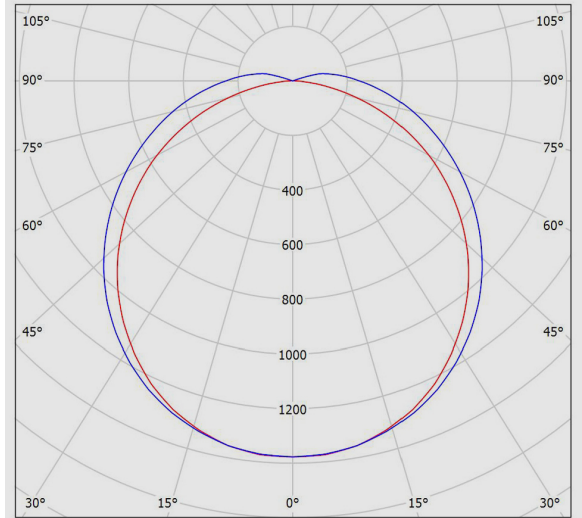

M453L115LED3865

چراغ LED ضد نم و غبار (IP65) روکار با بدنه آلومینیومی به طول 115 سانتی متر با توان 47 وات و دمای رنگ نور 6500 کلوین

نمودار فتومتریک

Glare Evaluation According to UGR											
p Ceiling		70	70	50	50	30	70	70	50	50	30
p Walls		50	30	50	30	30	50	30	50	30	30
p Floor		20	20	20	20	20	20	20	20	20	20
Room Size X Y	Viewing direction at right angles to lamp axis					Viewing direction parallel to lamp axis					
	2H	2H	18.0	19.3	18.3	19.6	19.9	20.4	21.7	20.7	22.0
3H		19.0	20.3	19.4	20.6	20.9	22.4	23.6	22.8	24.0	24.3
4H		19.4	20.5	19.8	20.9	21.2	23.4	24.6	23.8	24.9	25.3
6H		19.5	20.6	19.9	21.0	21.4	24.5	25.5	24.9	25.9	26.3
8H		19.5	20.6	20.0	21.0	21.4	25.0	26.0	25.4	26.4	26.8
4H	2H	18.8	19.9	19.2	20.3	20.7	20.7	21.8	21.1	22.2	22.6
	3H	20.0	21.0	20.4	21.4	21.8	22.9	23.9	23.3	24.3	24.7
	4H	20.5	21.4	20.9	21.8	22.2	24.1	24.9	24.5	25.4	25.8
	6H	20.7	21.5	21.2	21.9	22.4	25.3	26.0	25.7	26.5	27.0
	8H	20.8	21.5	21.3	22.0	22.4	25.9	26.6	26.4	27.1	27.6
8H	2H	18.8	19.9	19.2	20.3	20.7	20.7	21.8	21.1	22.2	22.6
	3H	20.0	21.0	20.4	21.4	21.8	22.9	23.9	23.3	24.3	24.7
	4H	20.5	21.4	20.9	21.8	22.2	24.1	24.9	24.5	25.4	25.8
	6H	20.7	21.5	21.2	21.9	22.4	25.3	26.0	25.7	26.5	27.0
	8H	20.8	21.5	21.3	22.0	22.4	25.9	26.6	26.4	27.1	27.6
12H	2H	18.8	19.9	19.2	20.3	20.7	20.7	21.8	21.1	22.2	22.6
	3H	20.0	21.0	20.4	21.4	21.8	22.9	23.9	23.3	24.3	24.7
	4H	20.5	21.4	20.9	21.8	22.2	24.1	24.9	24.5	25.4	25.8
	6H	20.7	21.5	21.2	21.9	22.4	25.3	26.0	25.7	26.5	27.0
	8H	20.8	21.5	21.3	22.0	22.4	25.9	26.6	26.4	27.1	27.6
Variation of the observer position for the luminaire distances S											
S = 1.0H		+0.2 / -0.2				+0.1 / -0.1					
S = 1.5H		+0.3 / -0.6				+0.3 / -0.2					
S = 2.0H		+0.5 / -1.0				+0.5 / -0.6					
Standard table Correction Surround		BK04 3.9				---					
Corrected Glare Indices referring to 4500lm Total Luminous Flux											

نقشه فنی