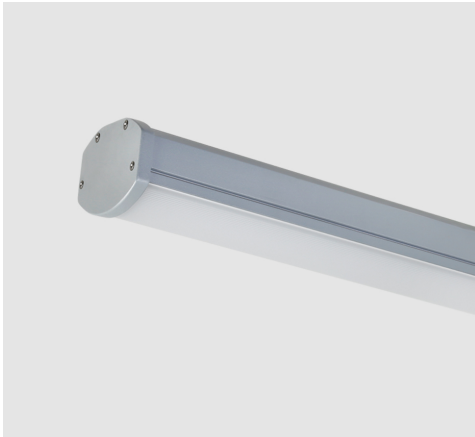

M453L115LED3840

چراغ LED ضد نم و غبار (IP65) روکار با بدنه آلومینیومی به طول 115 سانتی متر با توان 47 وات و دمای رنگ نور 4000 کلوین

معرفی محصول

چراغ LED ضد نم و غبار لایسیل با طراحی پیشرفته مازی نور برای محیطی با رطوبت و گرد و غبار بالا با بازدهی زیاد نور و پخش یکنواخت نور و ظاهری زیبا طراحی گردیده است. بازدهی زیاد نور، مقاومت مکانیکی و حرارتی بالا، درجه محافظت IP65، سهولت نصب، عمر طولانی قطعات روشنایی، فقدان اشعه فرابنفش (UV)، صرفه جویی مصرف انرژی و سازگاری با محیط زیست از ویژگی‌های این چراغ LED است.

M453L115LED3840

چراغ LED ضد نم و غبار (IP65) روکار با بدنه آلومینیومی به طول 115 سانتی متر با توان 47 وات و دمای رنگ نور 4000 کلوین

جنس سیم و کابل:	سیم مفتولی PVC الیاف دار
اندازه (سطح مقطع) سیم و کابل:	0.5
جنس ترمینال:	پلی آمید
ویژگی ترمینال:	سه خانه سایز 2.5
گلند:	گلند پلی آمیدی ترمینال دار سه خانه سایز 2.5
سایز گلند:	M20
جنس بدنه:	پروفیل آلومینیومی اکسترودی
پوشش بدنه:	رنگ پودری الکترواستاتیک
رنگ بدنه:	نقره ای
RAL رنگ بدنه:	RAL9006
جنس سر و ته:	آلومینیومی دایکستی
جنس دیفیوزر/ شیشه:	پلی کربنات
طرح دیفیوزر/ شیشه:	شیاردار مات
ویژگی دیفیوزر/ شیشه:	مقاوم در برابر امواج فرابنفش (UV)، پخش یکنواخت نور، بازدهی زیاد نور، مقاوم در برابر خش
پخش نور:	متقارن یکنواخت
جنس نوار آبیندی:	سیلیکونی
ویژگی نوار آبیندی:	مقاوم در برابر فشار، حفاظت در برابر غبار و تأمین آبیندی
جنس بست نصب:	استنلس استیل
ویژگی بست نصب:	طراحی ویژه برای نصب آسان و مطمئن چراغ بدون نیاز به ابزار
نوع بسته بندی:	نایلون و کارتن
سفارشات خاص:	ترووایرینگ، باتری اضطراری
وزن (کیلوگرم):	2.4
ابعاد (میلیمتر):	1150x86x68
اپتیک:	دیفیوزر/ شیشه مات