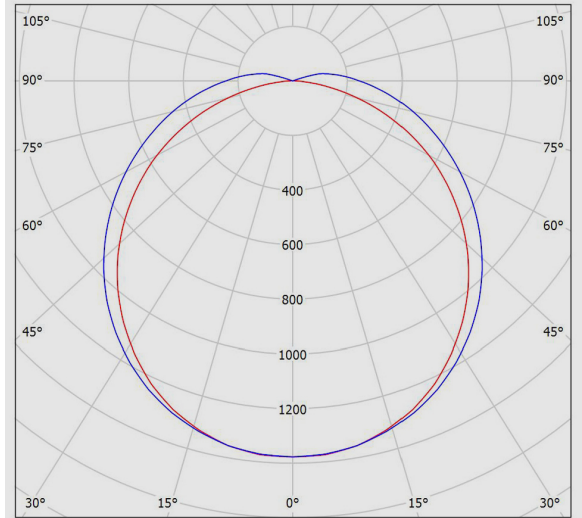

M453L115LED3840

چراغ LED ضد نم و غبار (IP65) روکار با بدنه آلومینیومی به طول 115 سانتی متر با توان 47 وات و دمای رنگ نور 4000 کلوین

نمودار فتومتریک

Glare Evaluation According to UGR											
p Ceiling		70	70	50	50	30	70	70	50	50	30
p Walls		50	30	50	30	30	50	30	50	30	30
p Floor		20	20	20	20	20	20	20	20	20	20
Room Size	X Y	Viewing direction at right angles to lamp axis					Viewing direction parallel to lamp axis				
		2H	2H	18.0	19.3	18.3	19.6	19.9	20.4	21.7	20.7
	3H	19.0	20.3	19.4	20.6	20.9	22.4	23.6	22.8	24.0	24.3
	4H	19.4	20.5	19.8	20.9	21.2	23.4	24.6	23.8	24.9	25.3
	6H	19.5	20.6	19.9	21.0	21.4	24.5	25.5	24.9	25.9	26.3
	8H	19.5	20.6	20.0	21.0	21.4	25.0	26.0	25.4	26.4	26.8
	12H	19.5	20.5	20.0	20.9	21.3	25.5	26.5	26.0	26.9	27.3
	2H	18.8	19.9	19.2	20.3	20.7	20.7	21.8	21.1	22.2	22.6
	3H	20.0	21.0	20.4	21.4	21.8	22.9	23.9	23.3	24.3	24.7
	4H	20.5	21.4	20.9	21.8	22.2	24.1	24.9	24.5	25.4	25.8
	6H	20.7	21.5	21.2	21.9	22.4	25.3	26.0	25.7	26.5	27.0
	8H	20.8	21.5	21.3	22.0	22.4	25.9	26.6	26.4	27.1	27.6
	12H	20.8	21.4	21.3	21.9	22.4	26.5	27.2	27.0	27.7	28.2
	4H	21.0	21.7	21.5	22.2	22.7	24.2	24.9	24.7	25.4	25.9
	6H	21.4	22.0	21.9	22.5	23.0	25.5	26.1	26.0	26.6	27.2
	8H	21.5	22.0	22.0	22.5	23.1	26.2	26.8	26.8	27.3	27.8
	12H	21.5	22.0	22.1	22.5	23.1	27.0	27.5	27.6	28.0	28.6
	4H	21.1	21.7	21.6	22.2	22.7	24.2	24.8	24.7	25.3	25.8
	6H	21.6	22.1	22.1	22.6	23.2	25.5	26.1	26.1	26.6	27.1
	8H	21.7	22.2	22.3	22.7	23.3	26.3	26.8	26.8	27.3	27.9
Variation of the observer position for the luminaire distances S											
S = 1.0H		+0.2 / -0.2					+0.1 / -0.1				
S = 1.5H		+0.3 / -0.6					+0.3 / -0.2				
S = 2.0H		+0.5 / -1.0					+0.5 / -0.6				
Standard table Correction Summand		BK04					---				
		3.9					---				
Corrected Glare Indices referring to 4500lm Total Luminous Flux											

نقشه فنی