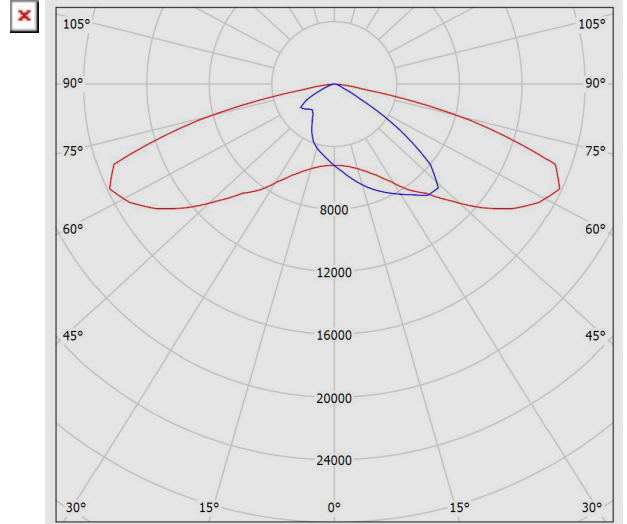

M313UHLED10740-S

چراغ LED خیابانی (IP66) با توان 230 وات، دمای رنگ نور 4000 کلوین و قابلیت نصب افقی - طوسی

نمودار فوتومتریک