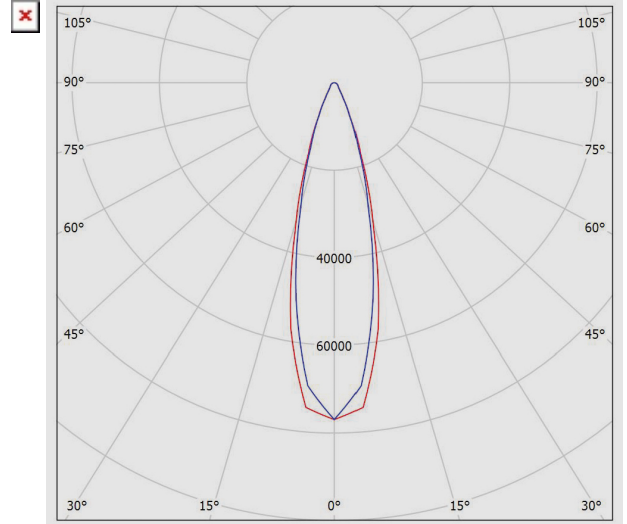

M312NLED9765-W

چراغ LED ضد نم و غبار (IP66) با توان 200 وات، دمای رنگ نور 6500 کلوین و پخش نور متقارن نیز - شیری

نمودار فتومتریک