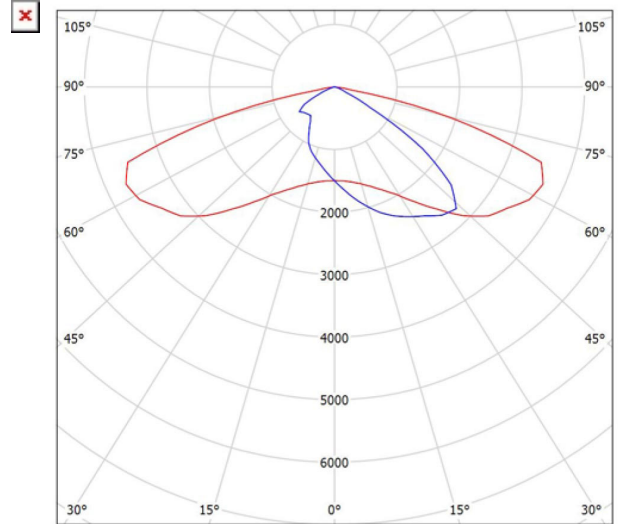

M311SULED4765-W

چراغ LED معابري (IP66) با توان 72 وات و دماي رنگ نور 6500 كلوين - شيري

نمودار فتومتریک