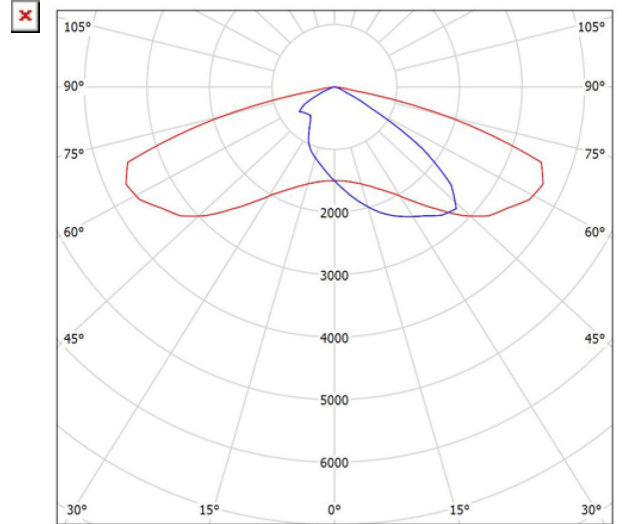

M311SULED4765-BL

چراغ LED معابري (IP66) با توان 72 وات و دماي رنگ نور 6500 كلوين - مشكي

نمودار فتومتریک