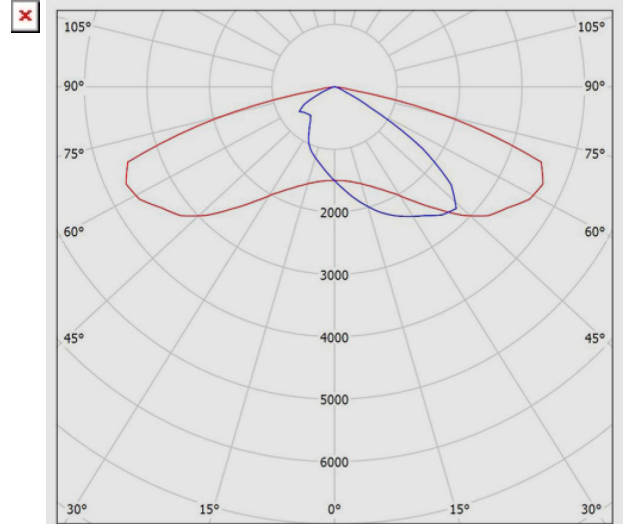

M311SULED4730-W

چراغ LED معابري (IP66) با توان 72 وات و دماي رنگ نور 3000 كلوين - شيري

نمودار فتومتریک