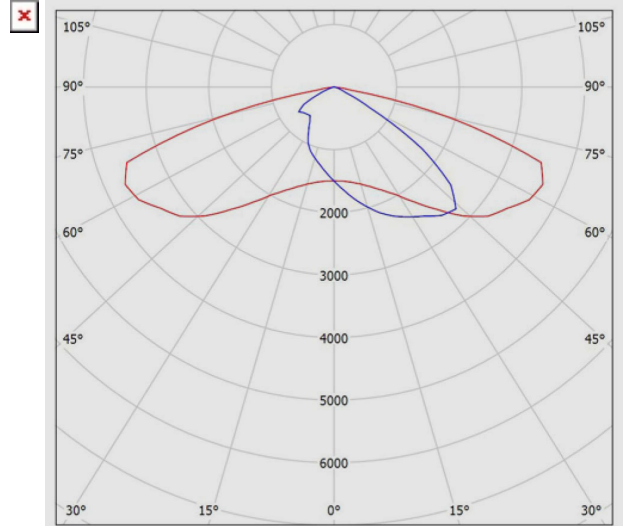

M311SULED4730-S

چراغ LED معابري (IP66) با توان 72 وات و دمائي رنگ نور 3000 كلوين - طوسي

نمودار فتومتریک