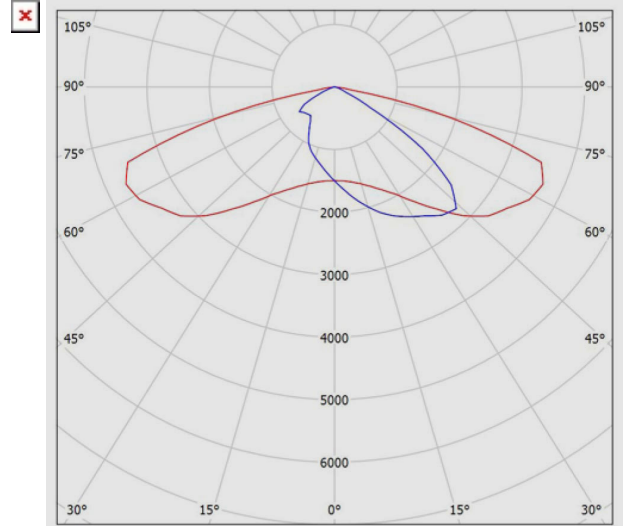

M311SULED4730-BL

چراغ LED معابري (IP66) با توان 72 وات و دمائي رنگ نور 3000 كلوين - مشكي

نمودار فتومتریک