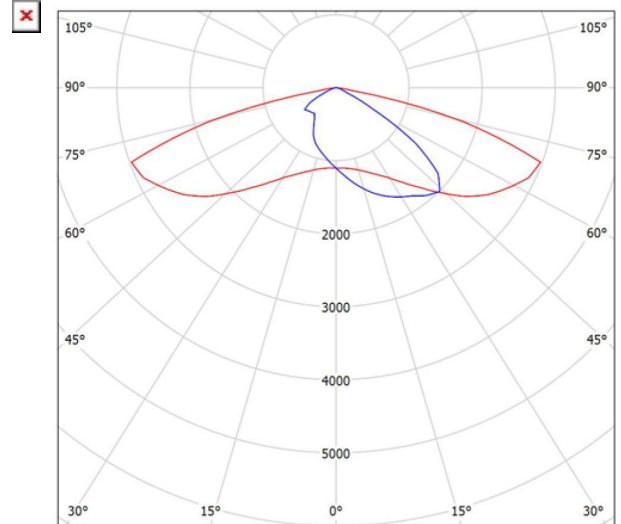

M311SULED3765-BL

چراغ LED معابري (IP66) با توان 54 وات و دماي رنگ نور 6500 كلوين - مشكي

نمودار فتومتریک