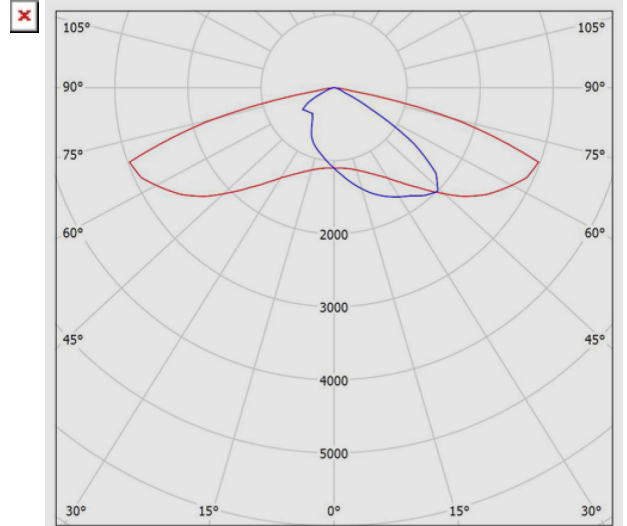

M311SULED3740-BL

چراغ LED معابري (IP66) با توان 54 وات و دماي رنگ نور 4000 كلوين - مشكي

نمودار فتومتریک