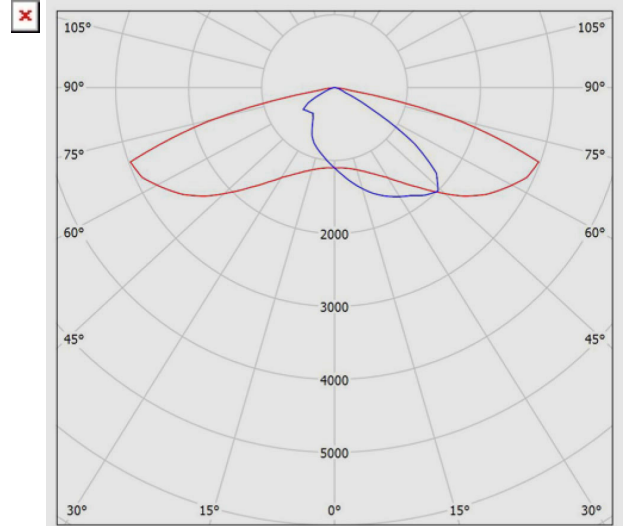

M311SULED3730-W

چراغ LED معابري (IP66) با توان 54 وات و دماي رنگ نور 3000 كلوين - شيري

نمودار فتومتریک