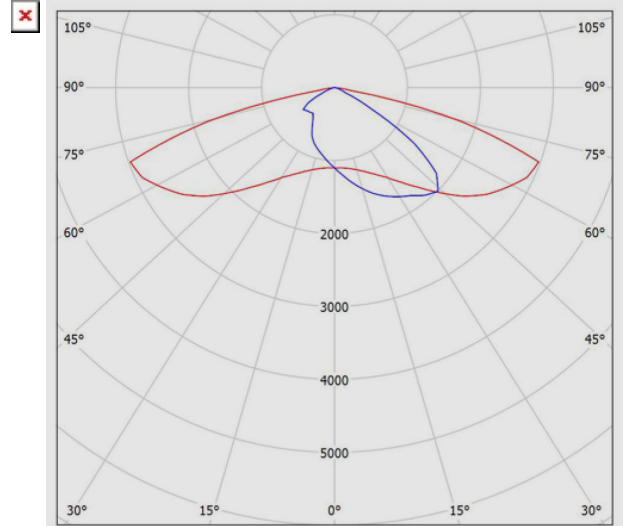

M311SULED3730-S

چراغ LED معابري (IP66) با توان 54 وات و دماي رنگ نور 3000 كلوين - طوسي

نمودار فتومتریک