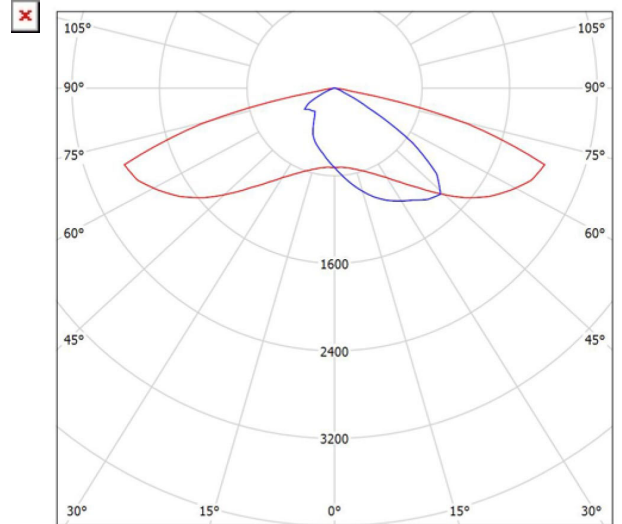

M311SULED2765-W

چراغ LED معابري (IP66) با توان 37 وات و دماي رنگ نور 6500 كلوين - شيري

نمودار فوتومتريك