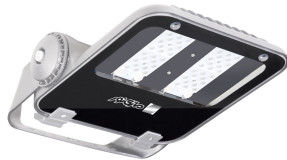

M311SULED2765-W

چراغ LED معابري (IP66) با توان 37 وات و دماي رنگ نور 6500 كلوين - شيري

معرفی محصول

چراغ اپتیلوکس S با طراحی پیشرفته مازی نور برای روشنایی فضاهای آزاد و معابر و کاربری های پروژکتوری طراحی شده است. ساختار محکم، با دوام و آیرودینامیک و درجه حفاظت (IP66) از ویژگی های این چراغ ها است.

M311SULED2765-W
چراغ LED معابري (IP66) با توان 37 وات و دماي رنگ نور 6500 كلوين - شيري

جنس ترمینال :	پلي كربنات
ویژگی ترمینال:	قابلیت لوپینگ، اتصال سیم بدون نیاز به ابزار، سه خانه سایز 2.5
قابلیت لوپینگ:	دارد
گلند:	گلند پلي آمیدي
سایز گلند:	M16
جنس بدنه:	آلومینیومی دایکستی
پوشش بدنه:	رنگ پودري الكترواستاتيك
رنگ بدنه:	شيري
RAL رنگ بدنه:	RAL9002
ویژگی بدنه:	طراحی ویژه برای جلوگیری از افزایش حرارت
جنس دیفیوزر / شیشه:	شیشه سکوریت شده
طرح دیفیوزر / شیشه:	شفاف تخت
ویژگی دیفیوزر / شیشه:	به ضخامت 5 میلیمتر
جنس لنز:	پلي كربناتي شفاف
بخش نور:	معابري
جنس نوار آبندي:	سیلیکونی
ویژگی نوار آبندي:	مقاومت حرارتی بالا، مقاوم در برابر فشار، حفاظت در برابر غبار و تأمین آبندي
جنس اتصالات داخلي:	روکش گالوانیزه
جنس اتصالات خارجي:	روکش داکرومت
نوع بسته بندي:	نایلون و کارت
سایر مشخصات و ویژگی ها:	دسته فولادي با پانچهای متعدد برای نصب در شرایط گوناگون و رنگ آمیزي با رنگ الكترواستاتيك طوسي، وجود اتصالات مدرج برای تنظیم زاویه نصب با فواصل 5 درجه
وزن (کیلوگرم):	3.6
ابعاد (میلیمتر):	300x330x85
اِپتیک:	لنز