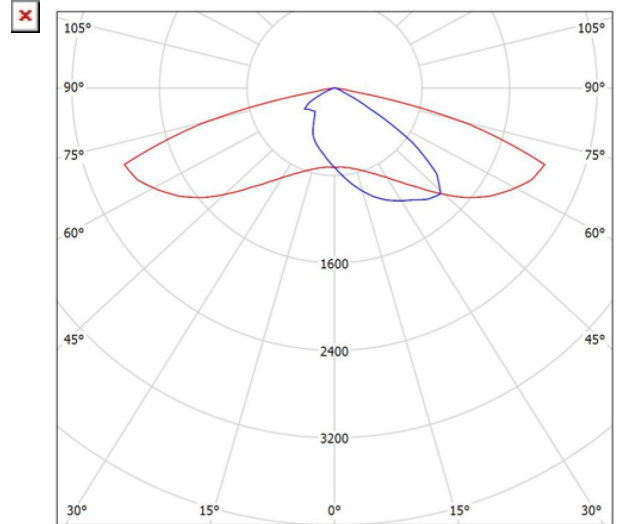

M311SULED2765-BL

چراغ LED معابري (IP66) با توان 37 وات و دماي رنگ نور 6500 كلوين - مشكي

نمودار فوتومتريك