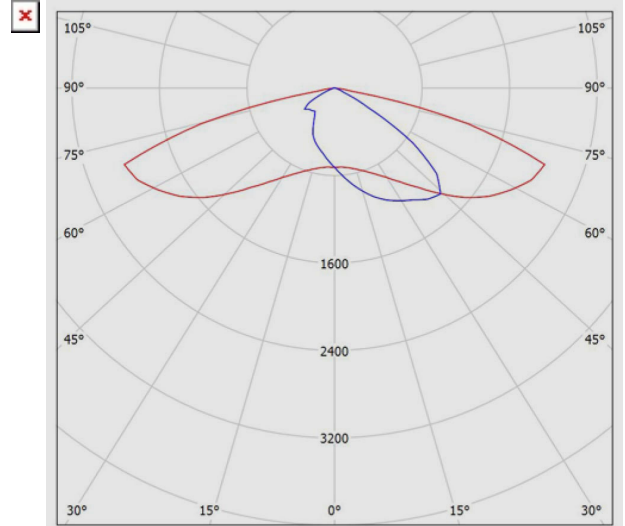

M311SULED2740-S

چراغ LED معابري (IP66) با توان 37 وات و دماي رنگ نور 4000 كلوين - طوسي

نمودار فتومتریک