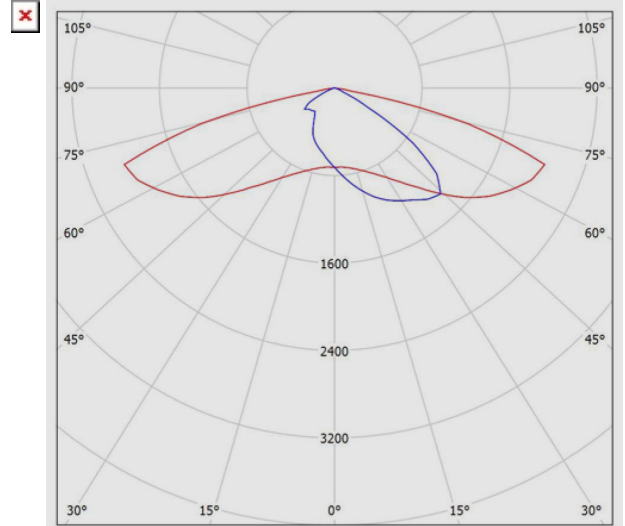

M311SULED2740-BL

چراغ LED معابري (IP66) با توان 37 وات و دماي رنگ نور 4000 كلوين - مشكي

نمودار فتومتریک