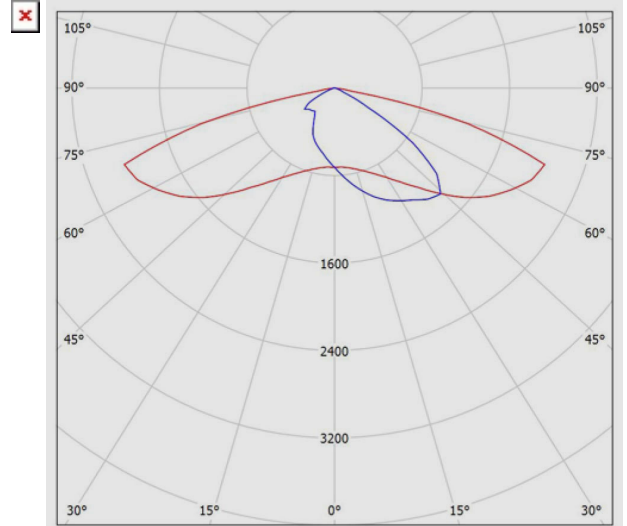

M311SULED2730-W

چراغ LED معابري (IP66) با توان 37 وات و دماي رنگ نور 3000 كلوين - شيري

نمودار فتومتریک