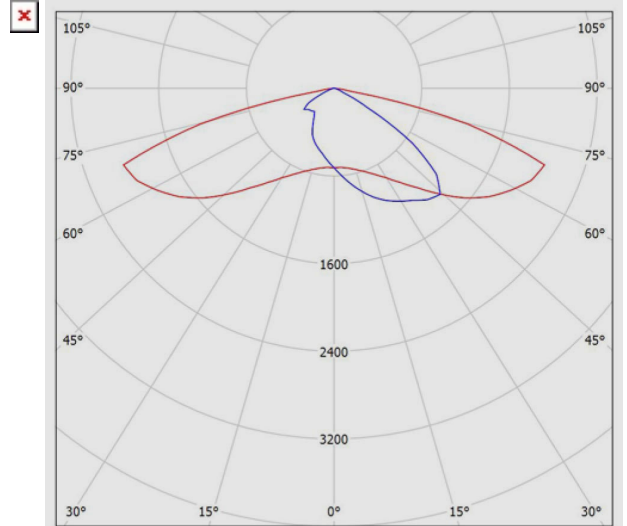

M311SULED2730-S

چراغ LED معابري (IP66) با توان 37 وات و دماي رنگ نور 3000 كلوين - طوسي

معرفی محصول

چراغ اپتیلوکس S با طراحی پیشرفته مازی نور برای روشنایی فضاهای آزاد و معابر و کاربری های پروژه کتوری طراحی شده است. ساختار محکم، با دوام و آیرودینامیک و درجه حفاظت (IP66) از ویژگی های این چراغ ها است.

M311SULED2730-S

چراغ LED معابري (IP66) با توان 37 وات و دماي رنگ نور 3000 كلوين - طوسي

جنس سيم و كابل:	سيم مفتولي PVC
اندازه (سطح مقطع) سيم و كابل:	0.5
جنس ترمينال :	پلي كربنات
ويژگي ترمينال:	قابليت لويپينگ، سه خانه سايز 2.5، اتصال سيم بدون نياز به ابزار
قابليت لويپينگ:	دارد
گلند:	گلند پلي آميدي
سايز گلند:	M16
جنس بدنه:	آلومينيومي دايكستي
پوشش بدنه:	رنگ پودري الكترواستاتيك
رنگ بدنه:	طوسي
RAL رنگ بدنه:	RAL7005
ويژگي بدنه:	طراحي ويژه براي جلوگيري از افزايش حرارت
جنس ديفيوزر/ شيشه:	شيشه سكوربت شده
طرح ديفيوزر/ شيشه:	شفاف تخت
ويژگي ديفيوزر/ شيشه:	به ضخامت 5 ميليتر
جنس لنز:	پلي كربناتي شفاف
پخش نور:	معابري
جنس نوار آئيندي:	سيليكوني
ويژگي نوار آئيندي:	مقاومت حرارتي بالا، مقاوم در برابر فشار، حفاظت در برابر غبار و تأمين آئيندي
جنس اتصالات داخلي:	روكش گالوانيزه
جنس اتصالات خارجي:	روكش داکروم
نوع بسته بندي:	نايلون و كارتن
ساير مشخصات و ويژگي ها:	دسته فولادي با پانچهاي متعدد براي نصب در شرايط گوناگون و رنگ آميزي با رنگ الكترواستاتيك طوسي، وجود اتصالات مدرج براي تنظيم زاويه نصب با فواصل 5 درجه
وزن (كيلوگرم):	3.6
ابعاد(ميليتر):	300x330x85
ايتيك:	لنز

M311SULED2730-S

چراغ LED معابری (IP66) با توان 37 وات و دمایی رنگ نور 3000 کلوین - طوسی

نمودار فتومتریک

نقشه فنی