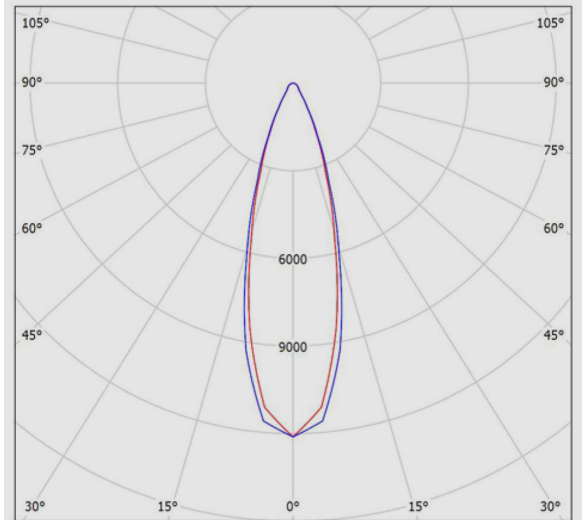

M311SNLED2740-W

چراغ LED پروژکتوری (IP66) با توان 37 وات ، دمای رنگ نور 4000 کلوین و پخش نور متقارن تیز - شیری

نمودار فوتومتریک

Glare Evaluation According to UGR													
ρ Ceiling		70	70	50	50	30	ρ Walls		70	70	50	50	30
ρ Floor		20	20	20	20	20	ρ Floor		20	20	20	20	20
Room Size	X	Y	Viewing direction at right angles to lamp axis				Viewing direction parallel to lamp axis						
2H	2H	2H	16.8	17.6	17.0	17.8	18.0	16.7	17.5	17.0	17.7	17.9	
	3H	3H	18.3	19.1	18.6	19.3	19.5	17.8	18.5	18.1	18.8	19.0	
	4H	4H	19.0	19.6	19.3	19.9	20.2	18.2	18.9	18.5	19.1	19.4	
	6H	6H	19.3	19.9	19.6	20.2	20.5	18.4	19.0	18.7	19.3	19.6	
	8H	8H	19.4	20.0	19.7	20.3	20.6	18.4	19.0	18.7	19.3	19.6	
12H	12H	19.4	20.0	19.8	20.3	20.6	18.4	19.0	18.7	19.3	19.6		
4H	2H	2H	17.4	18.1	17.7	18.3	18.6	17.3	18.0	17.7	18.3	18.5	
	3H	3H	19.2	19.7	19.5	20.1	20.4	18.6	19.2	19.0	19.5	19.8	
	4H	4H	19.9	20.4	20.3	20.8	21.1	19.1	19.6	19.5	19.9	20.3	
	6H	6H	20.4	20.8	20.8	21.2	21.5	19.3	19.8	19.7	20.1	20.5	
	8H	8H	20.5	20.9	20.9	21.2	21.6	19.4	19.8	19.8	20.1	20.5	
12H	12H	20.5	20.8	20.9	21.2	21.7	19.4	19.7	19.8	20.1	20.5		
8H	4H	4H	20.1	20.5	20.5	20.9	21.3	19.4	19.7	19.8	20.1	20.5	
	6H	6H	20.6	20.9	21.1	21.3	21.8	19.7	20.0	20.1	20.4	20.8	
	8H	8H	20.8	21.0	21.2	21.5	21.9	19.7	20.0	20.2	20.4	20.9	
	12H	12H	20.8	21.0	21.3	21.5	22.0	19.8	20.0	20.2	20.4	20.9	
	4H	4H	20.1	20.4	20.5	20.8	21.2	19.4	19.7	19.8	20.1	20.5	
12H	6H	6H	20.6	20.9	21.1	21.3	21.8	19.7	19.9	20.2	20.4	20.9	
	8H	8H	20.8	21.0	21.3	21.4	21.9	19.8	20.0	20.3	20.4	20.9	
	8H	8H	20.8	21.0	21.3	21.4	21.9	19.8	20.0	20.3	20.4	20.9	
Variation of the observer position for the luminaire distances S													
S = 1.0H		+0.4 / -0.3				+0.5 / -0.3							
S = 1.5H		+0.8 / -0.5				+1.2 / -0.7							
S = 2.0H		+1.4 / -0.8				+2.0 / -1.1							
Standard table Correction Summand		BK05 3.2				BK04 2.0							
Corrected Glare Indices referring to 4500lm Total Luminous Flux													