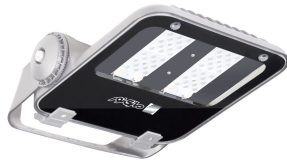

M311SNLED2740-W

چراغ LED پروژکتوری (IP66) با توان 37 وات ، دمای رنگ نور 4000 کلوین و پخش نور متقارن تیز - شیری

معرفی محصول

چراغ اپتیلوکس S با طراحی پیشرفته مازی نور برای روشنایی فضاهای آزاد و معابر و کاربری های پروژکتوری طراحی شده است. ساختار محکم، با دوام و آیرودینامیک و درجه حفاظت (IP66) از ویژگی های این چراغ ها است.

M311SNLED2740-W
چراغ LED پروژکتوری (IP66) با توان 37 وات ، دمای رنگ نور 4000 کلوین و پخش نور متقارن تیز - شیری

جنس ترمینال :	پلی کربنات
ویژگی ترمینال:	قابلیت لوپینگ، اتصال سیم بدون نیاز به ابزار، سه خانه سایز 2.5
قابلیت لوپینگ:	دارد
گلند:	گلند پلی آمیدی
سایز گلند:	M16
جنس بدنه:	آلومینیومی دایکستی
پوشش بدنه:	رنگ پودری الکترواستاتیک
رنگ بدنه:	شیری
RAL رنگ بدنه:	RAL9002
ویژگی بدنه:	طراحی ویژه برای جلوگیری از افزایش حرارت
جنس دیفیوزر / شیشه:	شیشه سکوریت شده
طرح دیفیوزر / شیشه:	شفاف تخت
ویژگی دیفیوزر / شیشه:	به ضخامت 5 میلیمتر
جنس لنز:	پلی کربناتی شفاف
پخش نور:	25 درجه
جنس نوار آبندی:	سیلیکونی
ویژگی نوار آبندی:	حفاظت در برابر غبار و تأمین آبندی، مقاومت حرارتی بالا، مقاوم در برابر فشار
جنس اتصالات داخلی:	روکش گالوانیزه
جنس اتصالات خارجی:	روکش داکرومت
نوع بسته بندی:	نایلون و کارتن
سایر مشخصات و ویژگی ها:	دسته فولادی با پانچهای متعدد برای نصب در شرایط گوناگون و رنگ آمیزی با رنگ الکترواستاتیک شیری، وجود اتصالات مدرج برای تنظیم زاویه نصب با فواصل 5 درجه
وزن (کیلوگرم):	3.6
ابعاد (میلیمتر):	300x330x85
اپتیک:	لنز