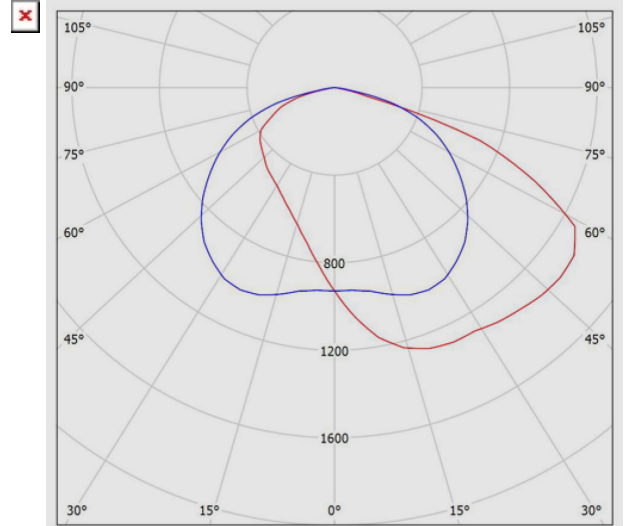

چراغ LED پروژکتوری (IP66) با توان 37 وات ، دمای رنگ نور 3000 کلوین و پخش نور نامتقارن - مشکی

نمودار فتومتریک