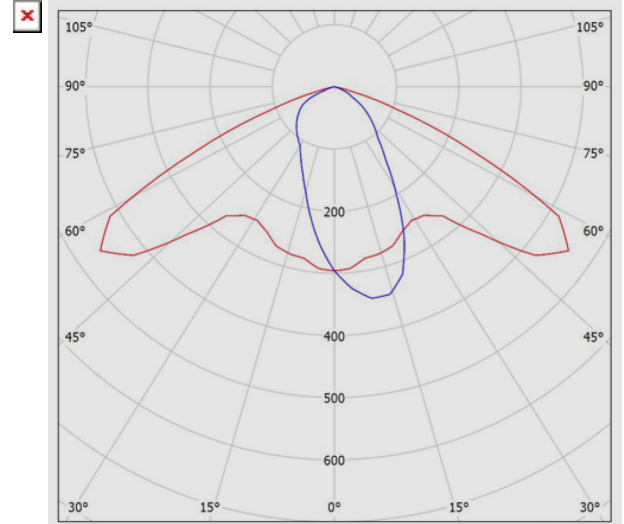

M310SL70S-W

چراغ معابری (IP66) برای لامپ 70 وات بخار سدیم با رفلکتور آلومینیومی آنودایز (L) و خازن - شیری

نمودار فتومتریک