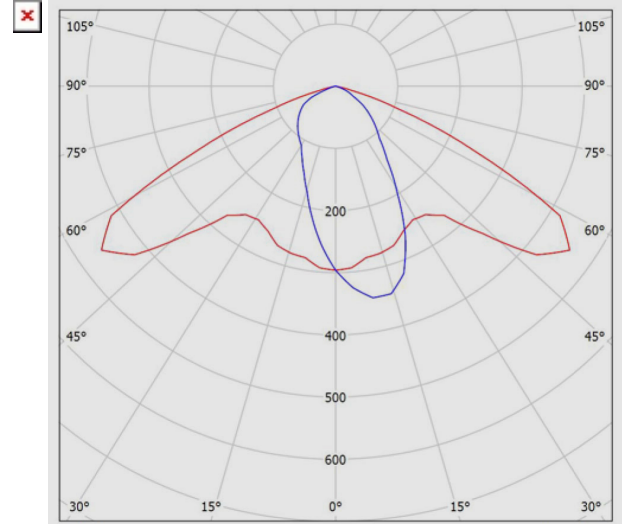

M310SL70S-BL

چراغ معابری (IP66) برای لامپ 70 وات بخار سدیم با رفلکتور آلومینیومی آنودایز (L) و خازن - مشکی

نمودار فوتومتریک