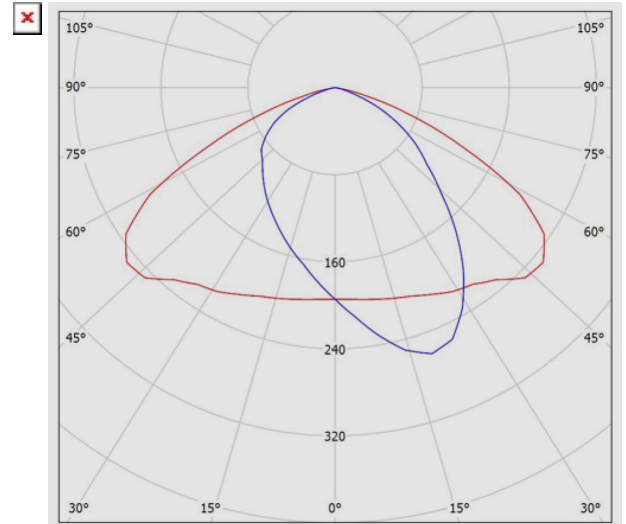

M310SL70MH

چراغ معابري (IP66) براي لامپ 70 وات متال هالايد با رفلکتور آلومينيومي آنودايز (L) و خازن - مشکي

نمودار فتومتریک