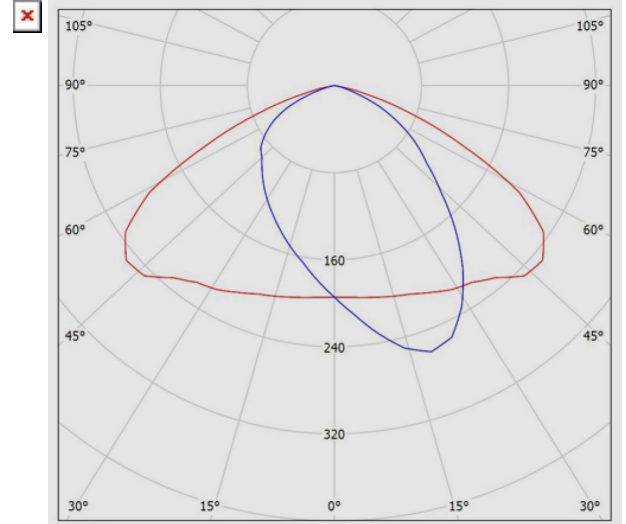

M310SL70MH-W

چراغ معابري (IP66) براي لامپ 70 وات متال هالايد با رفلکتور آلومينيومي آنودايز (L) و خازن - شيري

نمودار فتومتریک