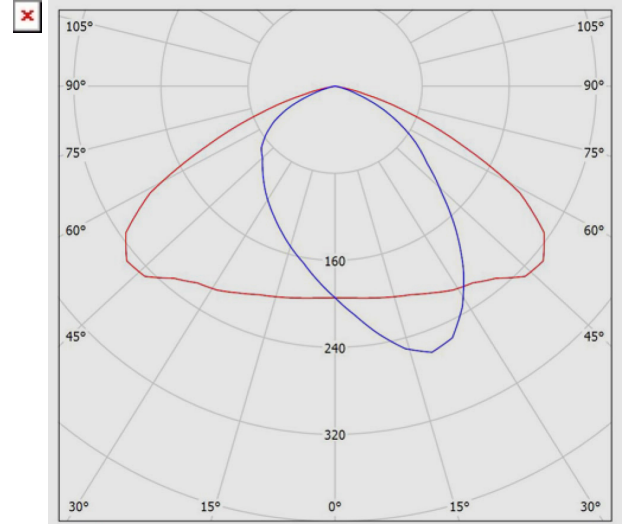

M310SL70MH-BL

چراغ معابری (IP66) برای لامپ 70 وات متال هالاید با رفلکتور آلومینیومی آنودایز (L) و خازن - مشکی

نمودار فتومتریک