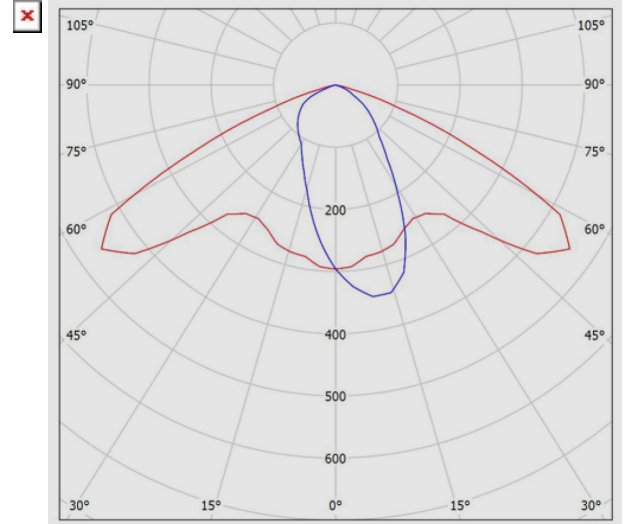

M310SL50S-W

چراغ معابری (IP66) برای لامپ 50 وات بخار سدیم با رفلکتور آلومینیومی آنودایز (L) و خازن - شیری

نمودار فتومتریک