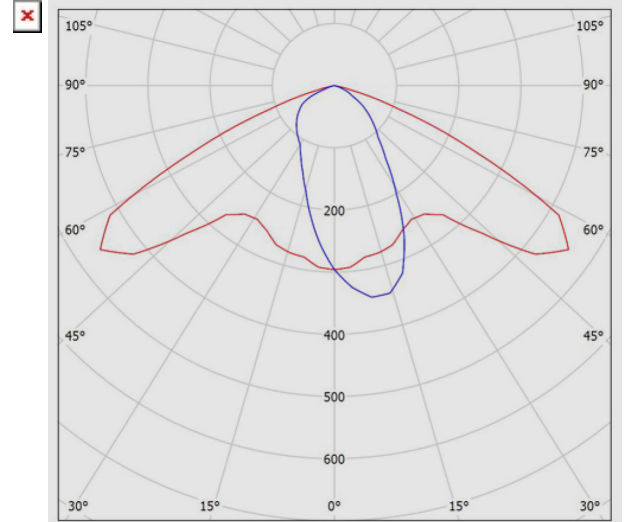

M310SL50S-BL

چراغ معابري (IP66) براي لامپ 50 وات بخار سدیم با رفلکتور آلومینیومی آنودایز (L) و خازن - مشکی

نمودار فتومتریک