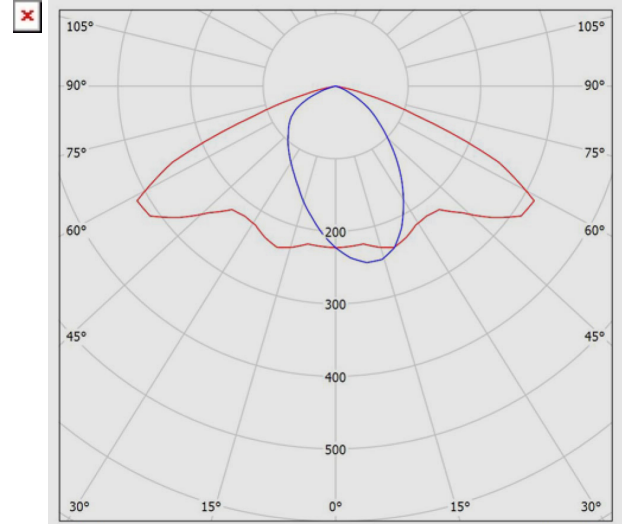

M310SL150MH

چراغ معابری (IP66) برای لامپ 150 وات متال هالاید با رفلکتور آلومینیوم آنودایز شده (L) و خازن - طوسی

نمودار فتومتریک