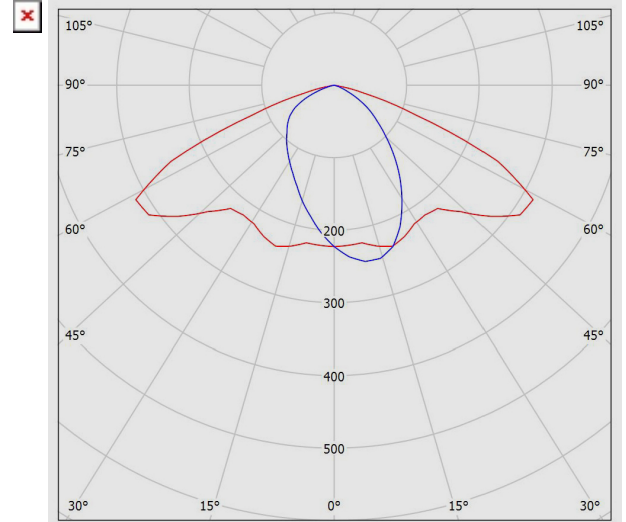

M310SL150MH-BL

چراغ معابري (IP66) براي لامپ 150 وات متال هالايد با رفلکتور آلومينيومي آنودايز (L) و خازن - مشکي

نمودار فتومتریک