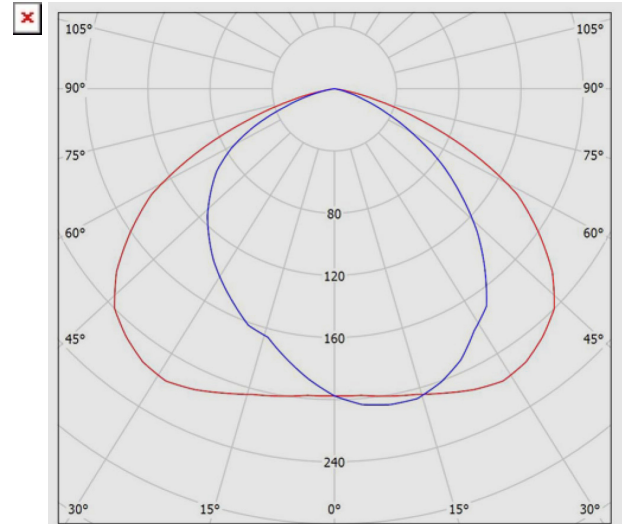

M310SL125M-BL

چراغ معابري (IP66) براي لامپ 125 وات بخار جيوه با رفلکتور آلومينيومي آنودايز (L) و خازن - مشکي

نمودار فتومتریک