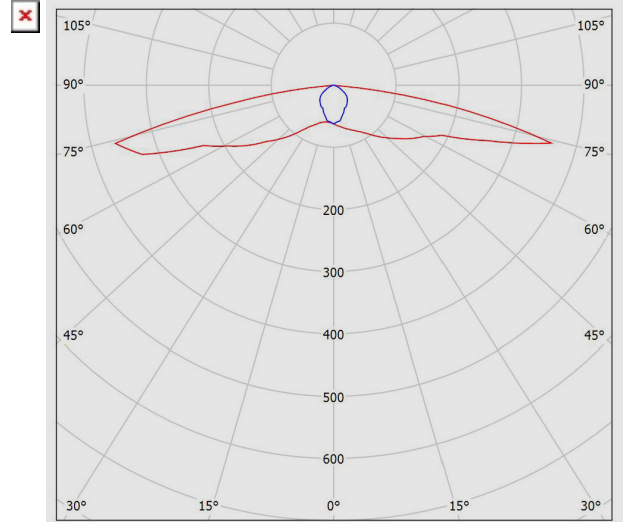

M220ERLED2EPN840-W

چراغ LED اضطراري 2 وات روکار با دماي رنگ نور 4000 کلوین، پخش نور ویژه روشنایی مسیر فرار (با باتري فقط براي روشنایی اضطراري) - سفید

نمودار فتومتریک