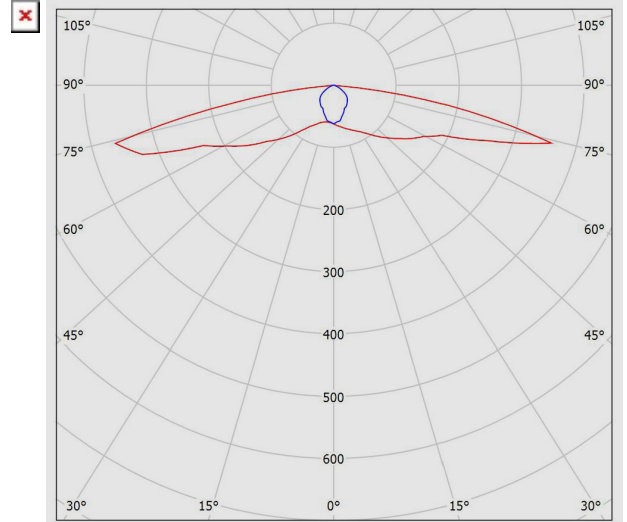

M220ERLED2840-W

چراغ LED اضطراري 2 وات روکار با دمای رنگ نور 4000 کلوین، پخش نور ویژه روشنایی مسیر فرار (بدون باتری فقط برای روشنایی اضطراری) - سفید

نمودار فتومتریک