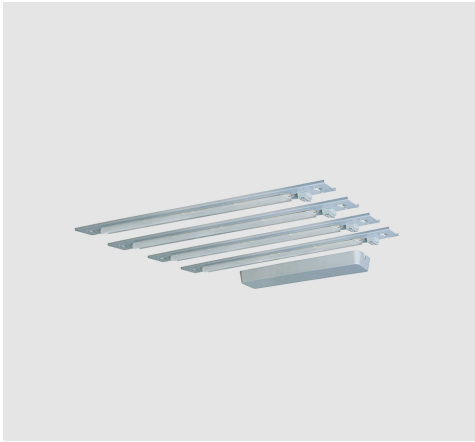

KIT75LED1840

کیت ماژول سیستم روشنایی LED ویژه سقف کشسان 16 وات با دمای رنگ نور 4000 کلوین

معرفی محصول

کیت ماژول و درایور بکلایت با لنز، مناسب برای سقف های کاذب یکپارچه کشسان، برای تأمین روشنایی عمومی و یا نورپردازی دکوراتیو ارائه می شود. نامشهودی منبع نور، فقدان اشعه فرابنفش (UV)، سازگاری با محیط زیست و ضریب نمود رنگ بیش از 80 از ویژگی های این محصول است

جدول اطلاعات فنی

KIT75LED1840	کد کاتالوگ/ کد محصول:
نصب به سقف کشسان	نوع نصب:
ساختمان های اداری و آموزشی و درمانی، هتل ها و مراکز پذیرایی، فروشگاه ها، گالری ها و موزه ها	کاربرد:
LED	نوع منبع نور:
1	تعداد لامپ/ ماژول:
4000K - Neutral White	دمای رنگ نور:
LED	منبع نور:
بیش از 100000 ساعت	ثبات شار نوری:
L70	رده بندی ثبات شار نوری:
بیش از 80	ضریب نمود رنگ:
16	توان چراغ (وات):
750	شار نوری چراغ (لومن):
47	بازدهی (لومن بر وات):
Class I	کلاس عایقی:
سیم مفتولی PVC	جنس سیم و کابل:
0.5	اندازه (سطح مقطع) سیم و کابل:
پلی کربنات	جنس ترمینال:
سه خانه سایز 2.5، قابلیت لوپینگ، اتصال سیم بدون نیاز به ابزار	ویژگی ترمینال:
دارد	قابلیت لوپینگ:
ورق آهنی	جنس بدنه:
رنگ پودری الکترواستاتیک	پوشش بدنه:
سفید	رنگ بدنه:

KIT75LED1840**کیت ماژول سیستم روشنایی LED ویژه سقف کشسان 16 وات با دمای رنگ نور 4000 کلوین**

RAL9003	رنگ بدنه:
-	پخش نور:
نایلون و کارتن	نوع بسته بندی:
0.5	وزن (کیلوگرم):
-	ابعاد (میلیمتر):
-	اپتیک:

KIT75LED1840

کیت ماژول سیستم روشنایی LED ویژه سقف کشسان 16 وات با دمای رنگ نور 4000 کلوین

نمودار فتومتریک

نقشه فنی